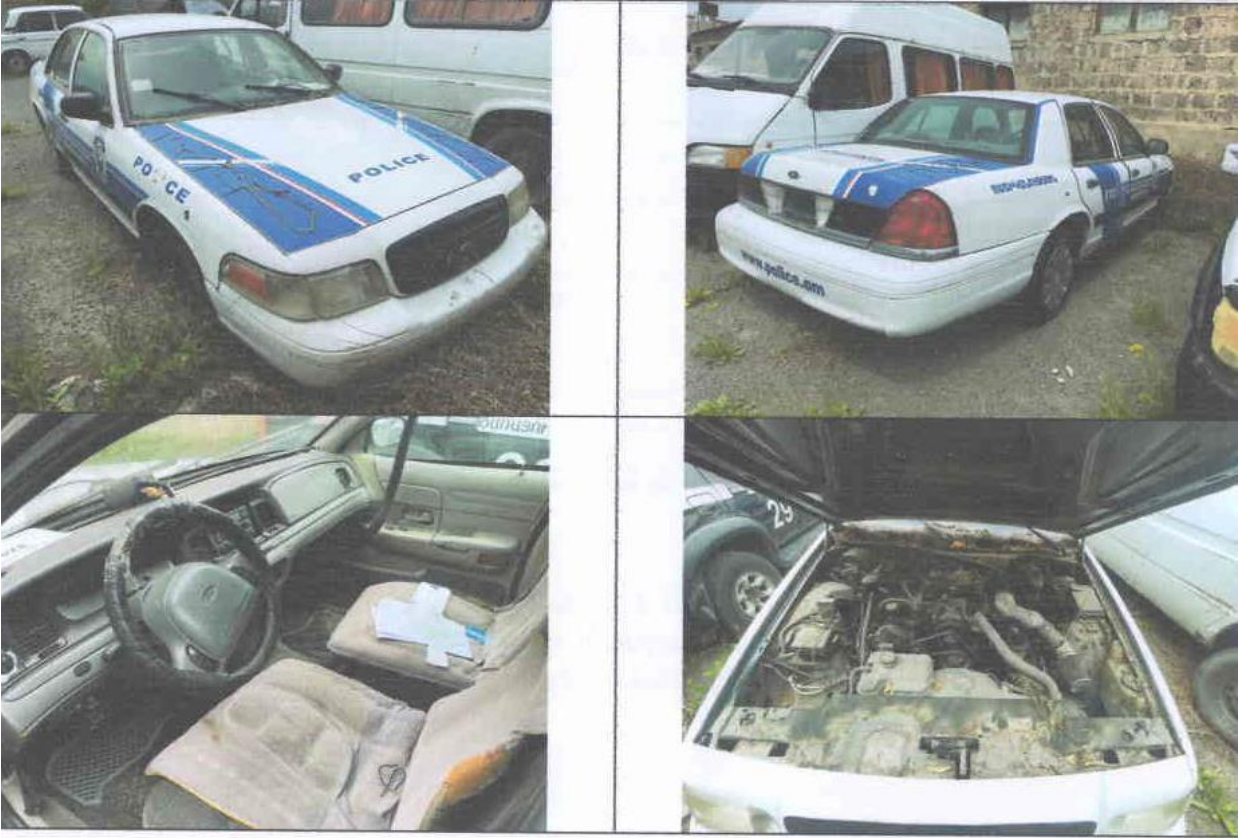

31. S/uf. SAMAND 1.8 I, u/h` NAAC61CA79F050702

30. S/Ū. FORD CROWN VICTORIA 4.6, ū/h` 2FAFP71W3YX203484